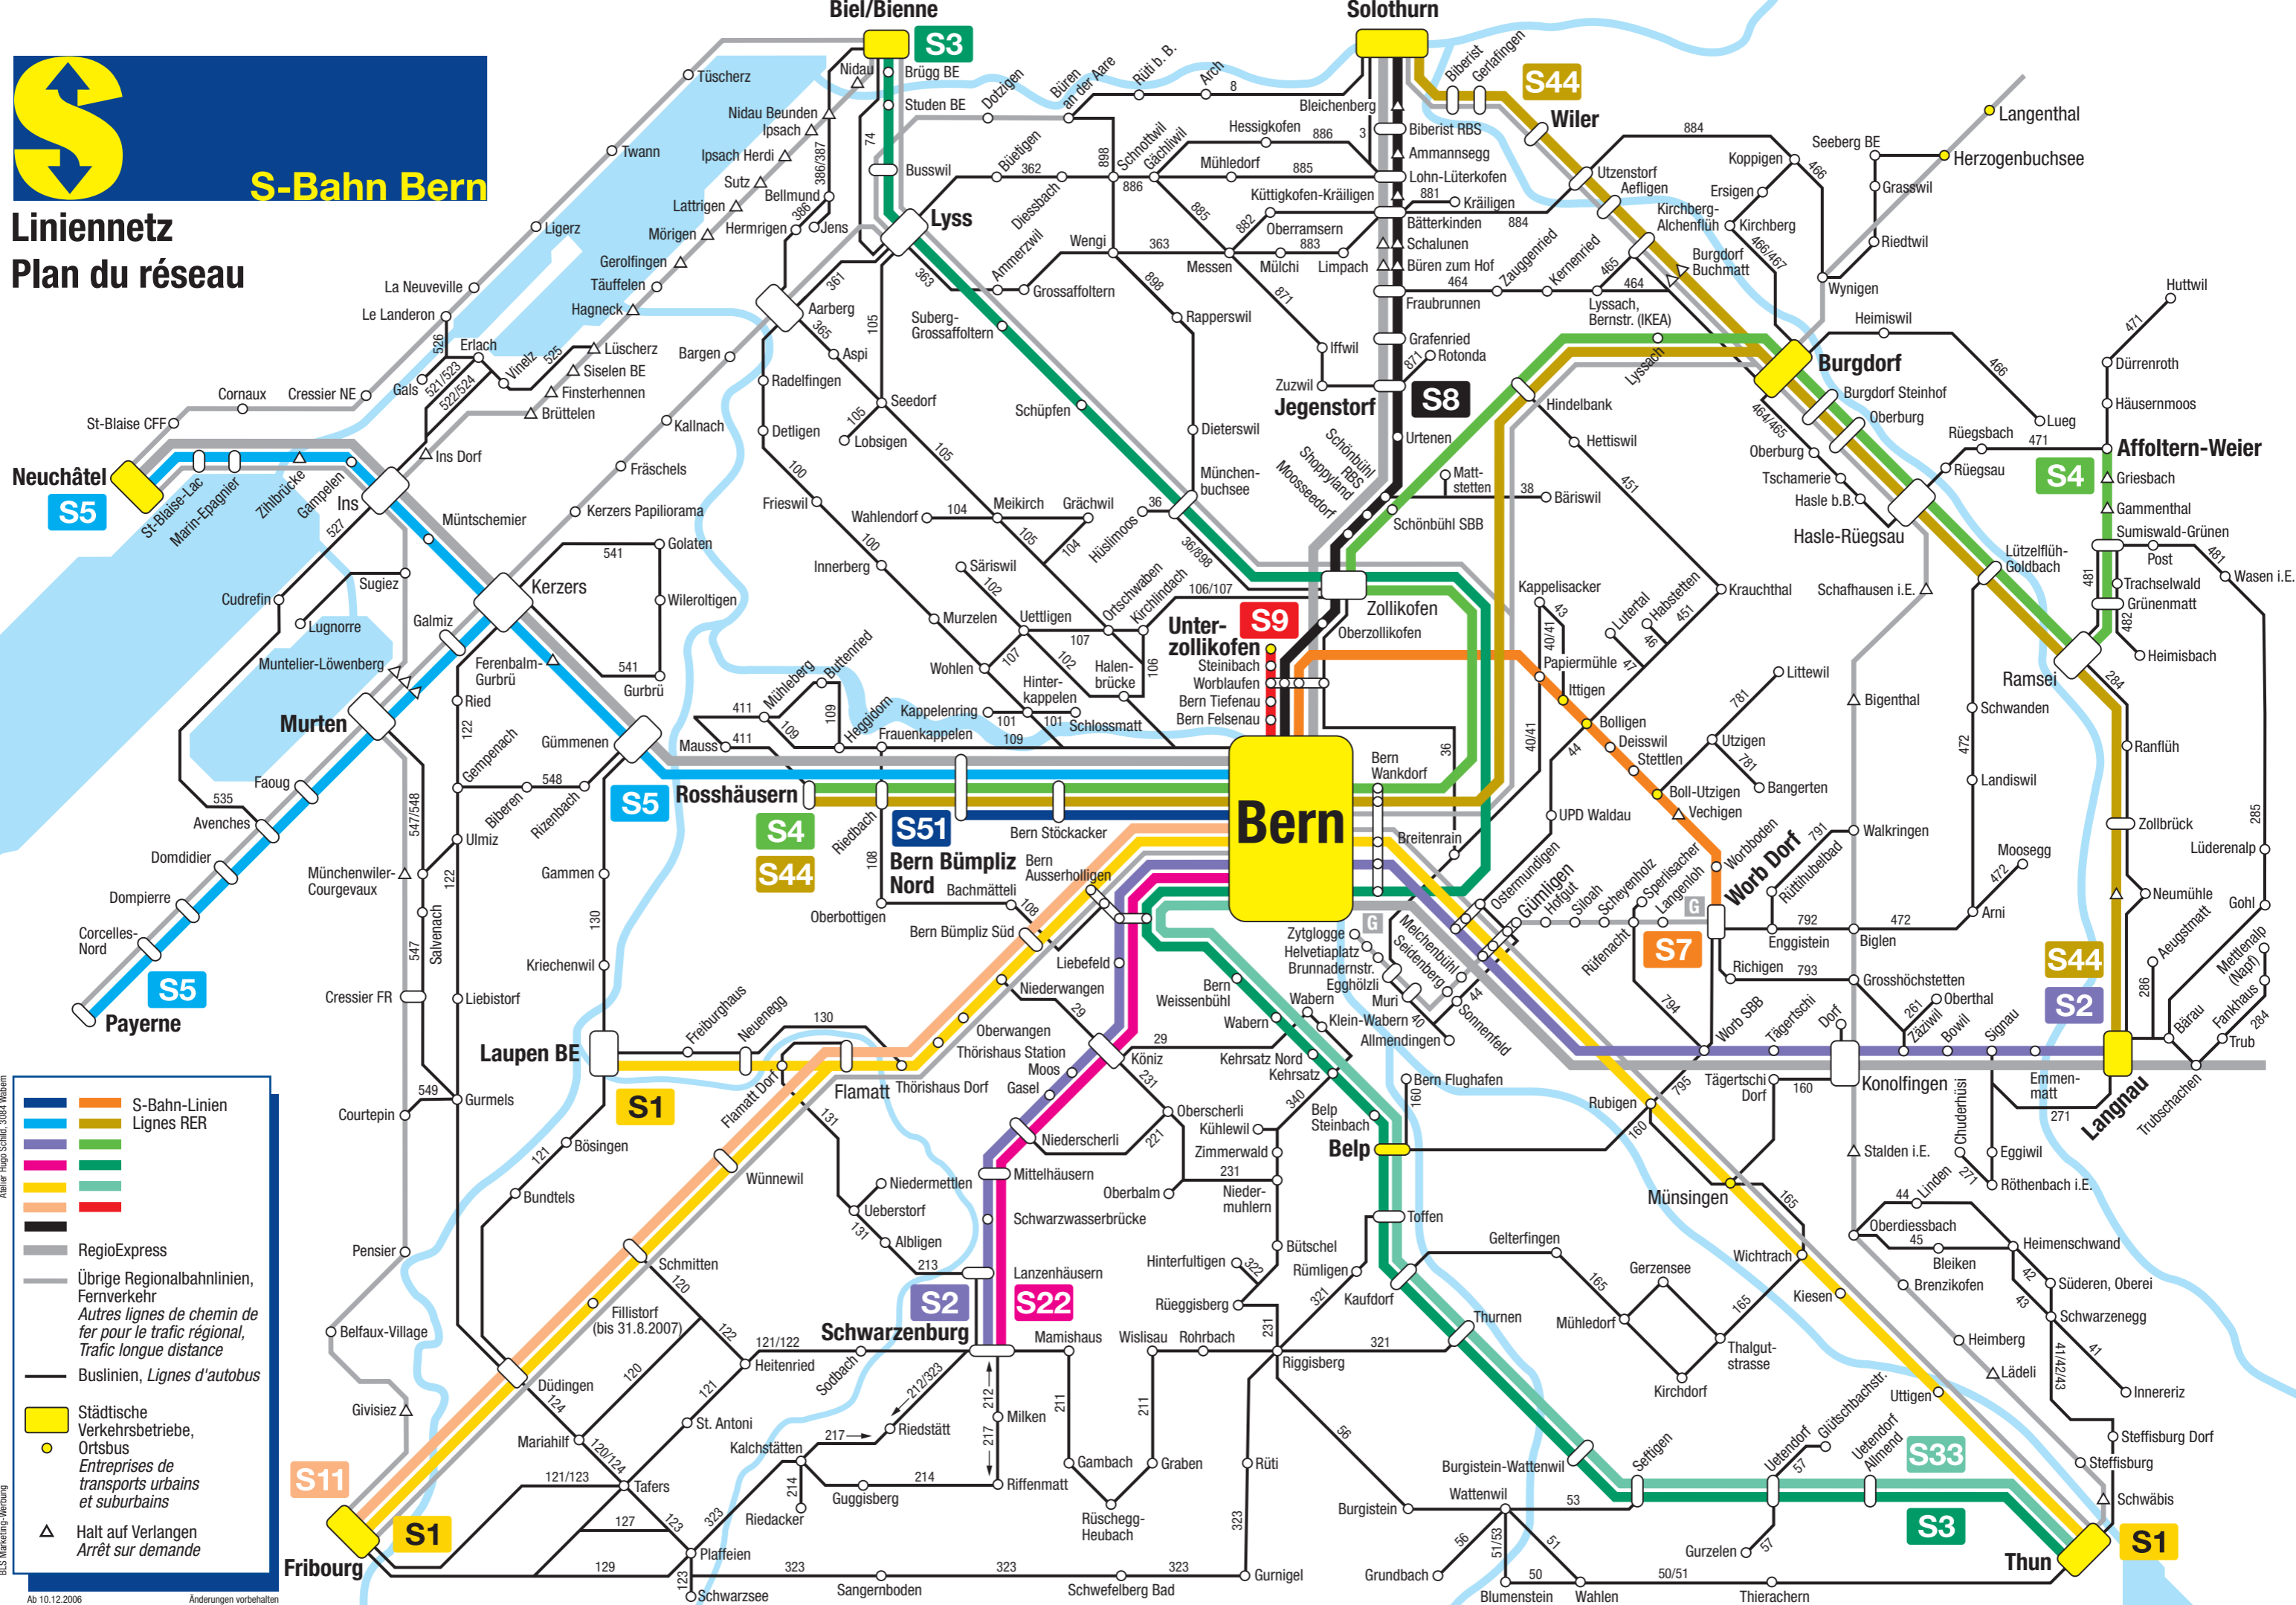

S-Bahn Bern

# Liniennetz Plan du réseau

**Legend:**

- S-Bahn-Linien** (Orange line)
- Lignes RER** (Yellow line)
- RegioExpress** (Grey line)
- Übrige Regionalbahnliesen, Fernverkehr** (Thin grey line)
- Autres lignes de chemin de fer pour le trafic régional, Traffic longue distance** (Thin grey line)
- Buslinien, Lignes d'autobus** (Black line)
- Städtische Verkehrsbetriebe, Ortsbus** (Yellow square)
- Entreprises de transports urbains et suburbains** (Yellow circle)
- Halt auf Verlangen, Arrêt sur demande** (Triangle symbol)