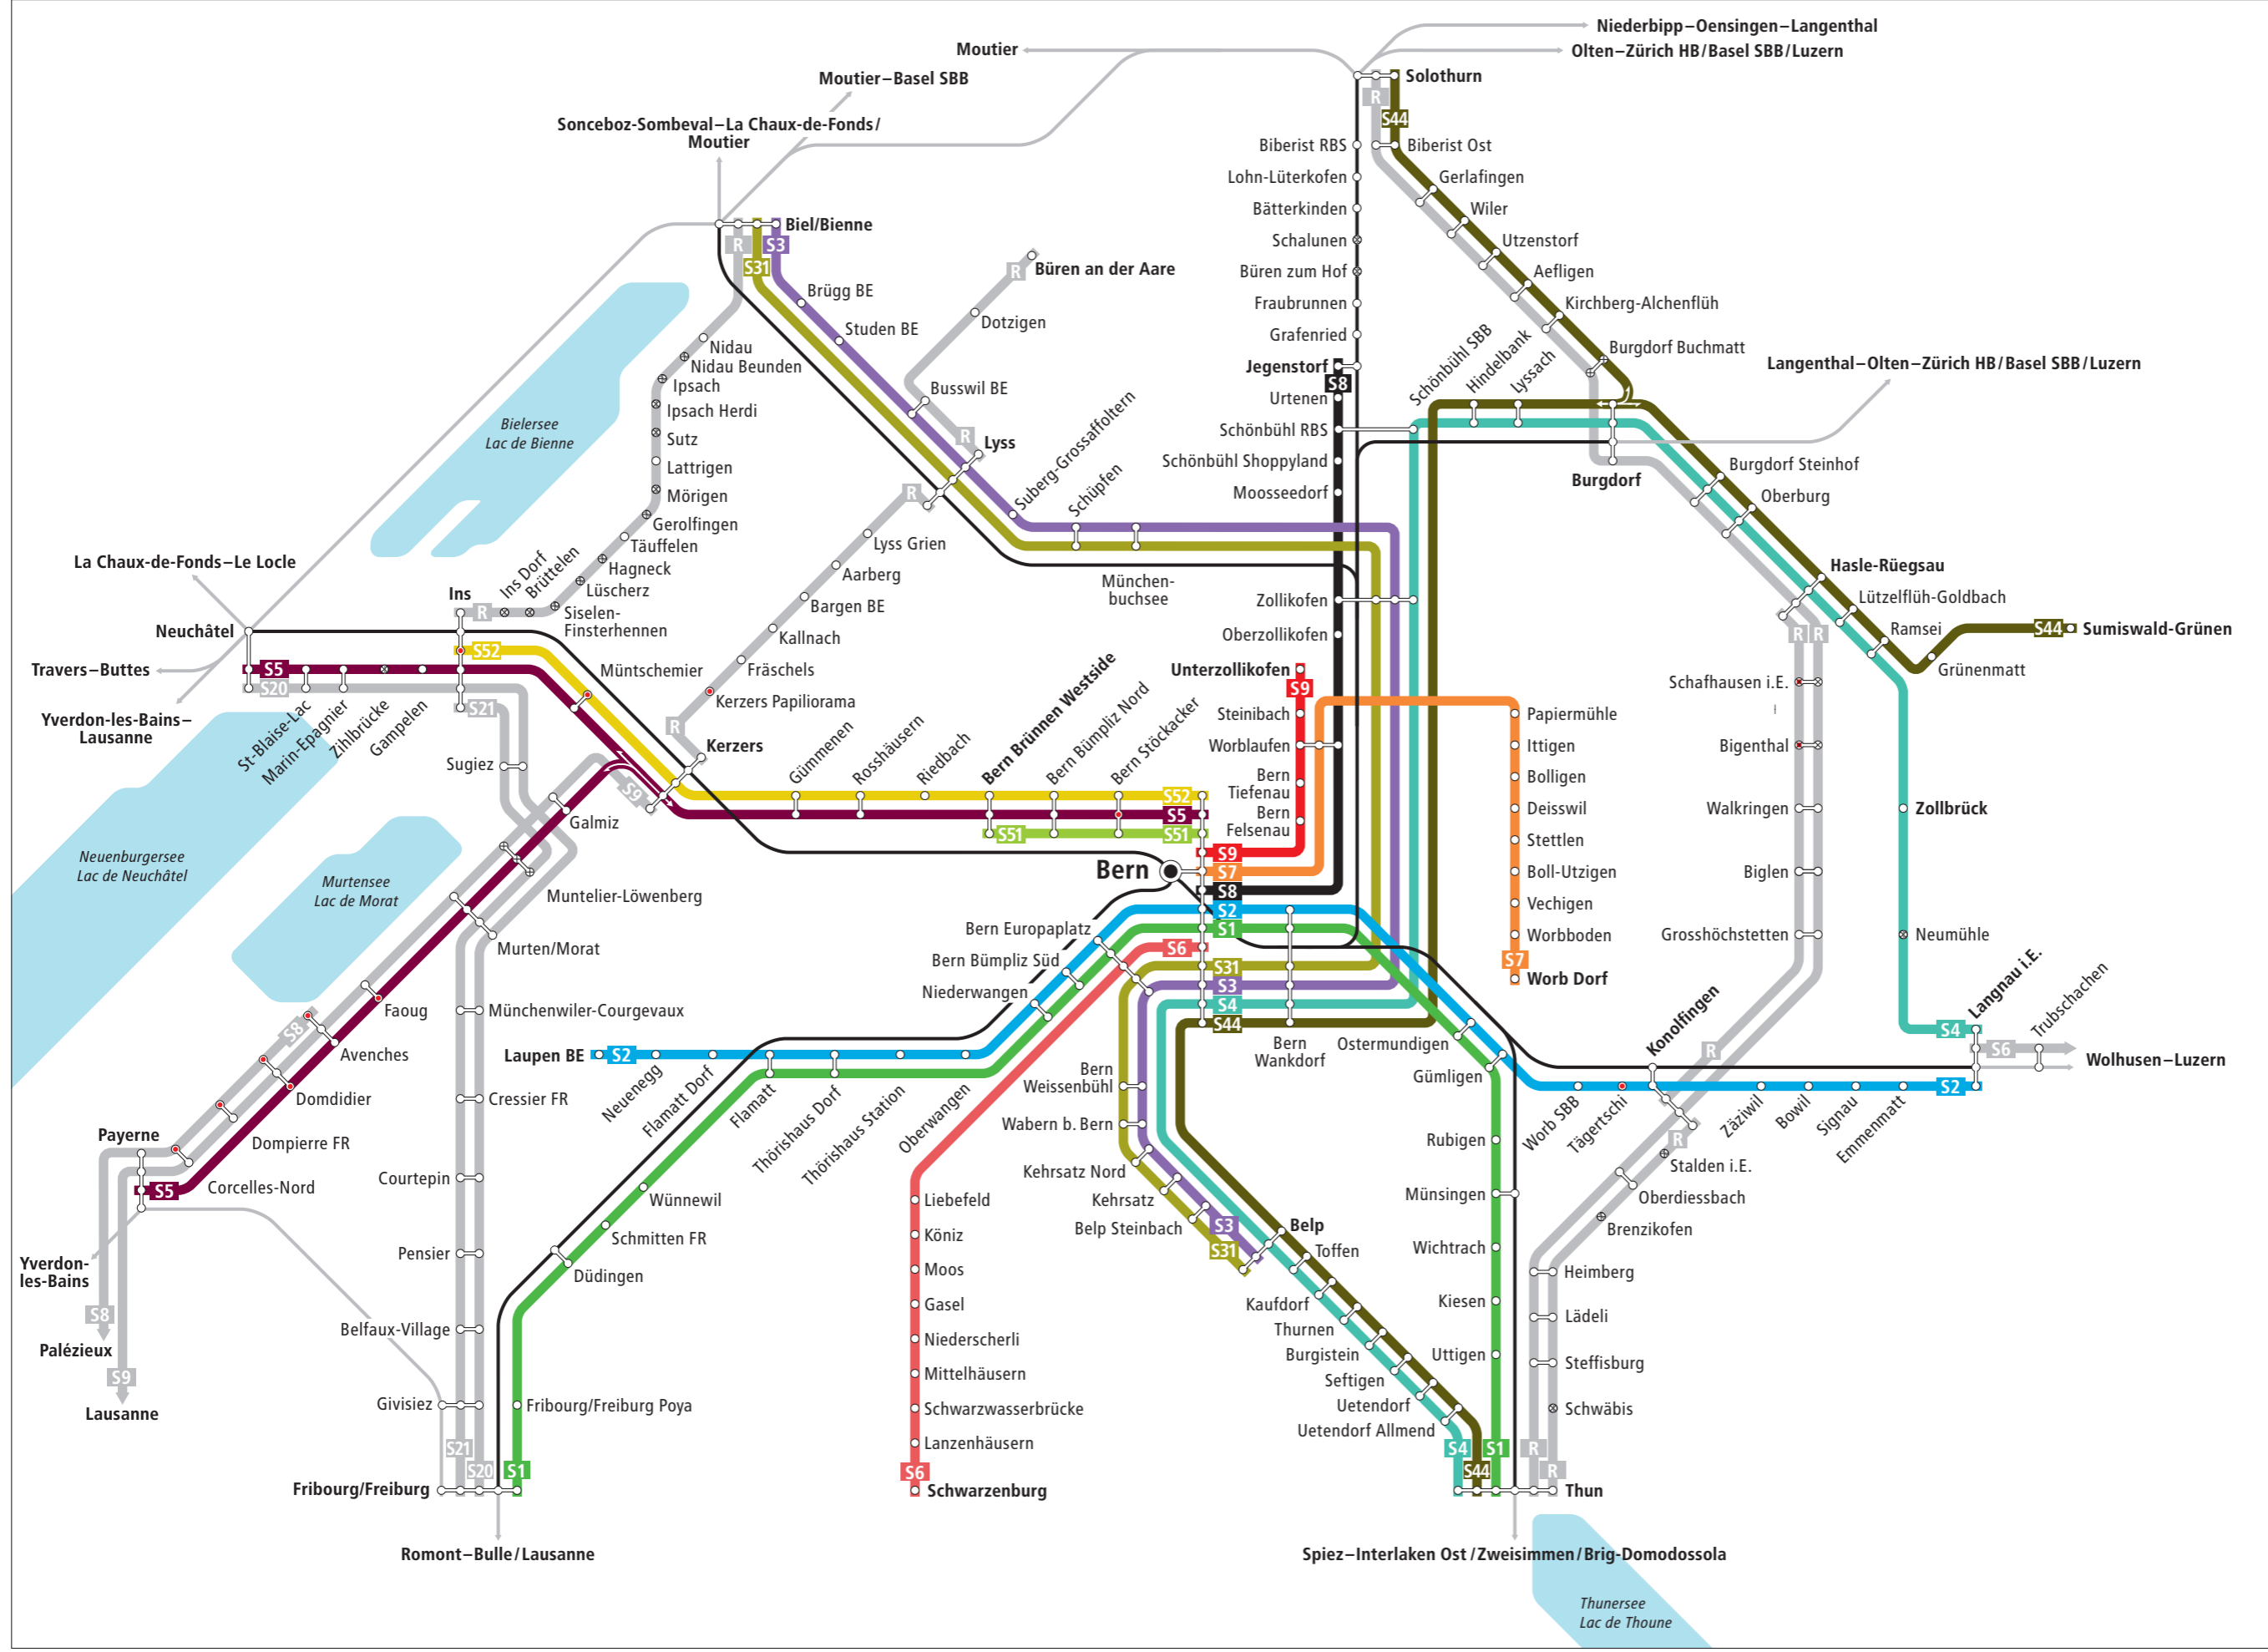

Linienetz S-Bahn Bern Plan du réseau RER Berne

Zeichenerklärung/Légende

- Bahn hält nur zeitweise
Arrêt à certaines heures
- Halt auf Verlangen
Arrêt sur demande
- RegioExpress/InterRegio
- Übrige Bahnlinien
Autres lignes ferroviaires
- Flügelfzug (2 Ziele)
Train multi-branches (2 destinations)