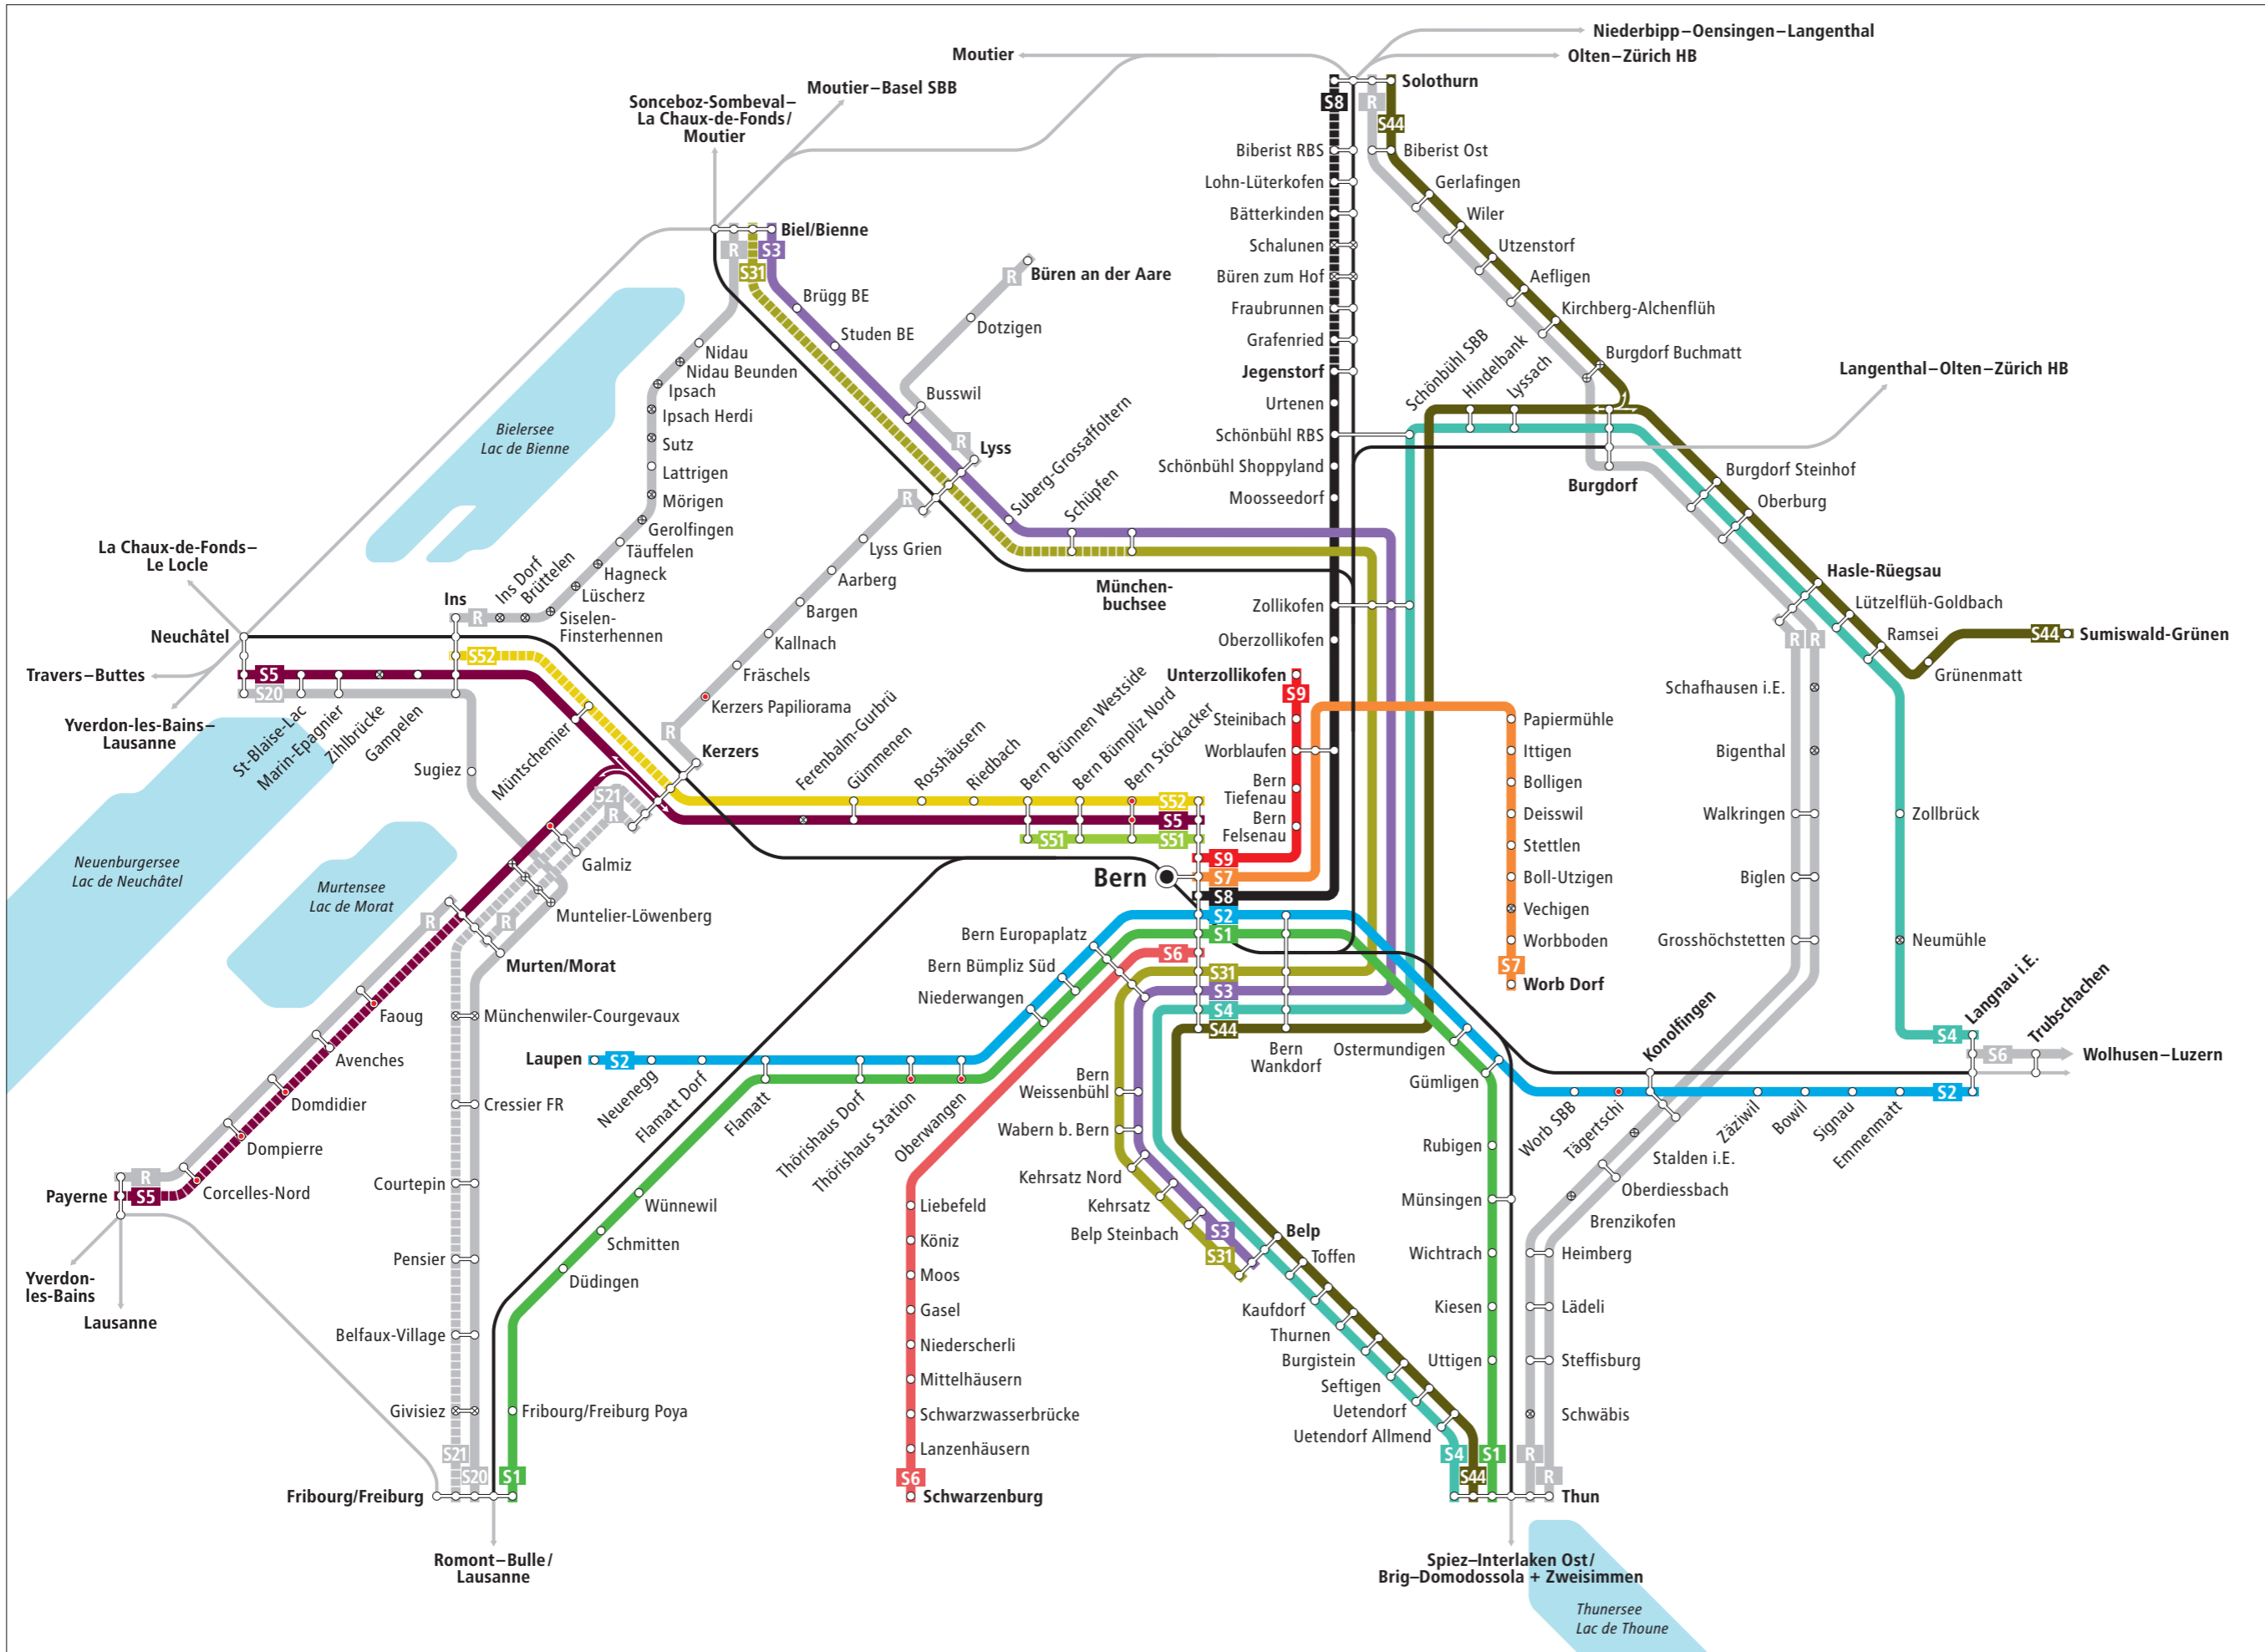

# Linienetz S-Bahn Bern Plan du réseau RER Berne

## Zeichenerklärung/Légende

- S31** Zeitweise verkehrende Bahnlinie  
Circule à certaines heures (train)
- Bahn hält nur zeitweise  
Arrêt à certaines heures
- Halt auf Verlangen  
Arrêt sur demande
- RegioExpress
- Übrige Bahnlinien  
Autres lignes
- Flügelzug (2 Ziele)  
Train multi-branches (2 destinations)