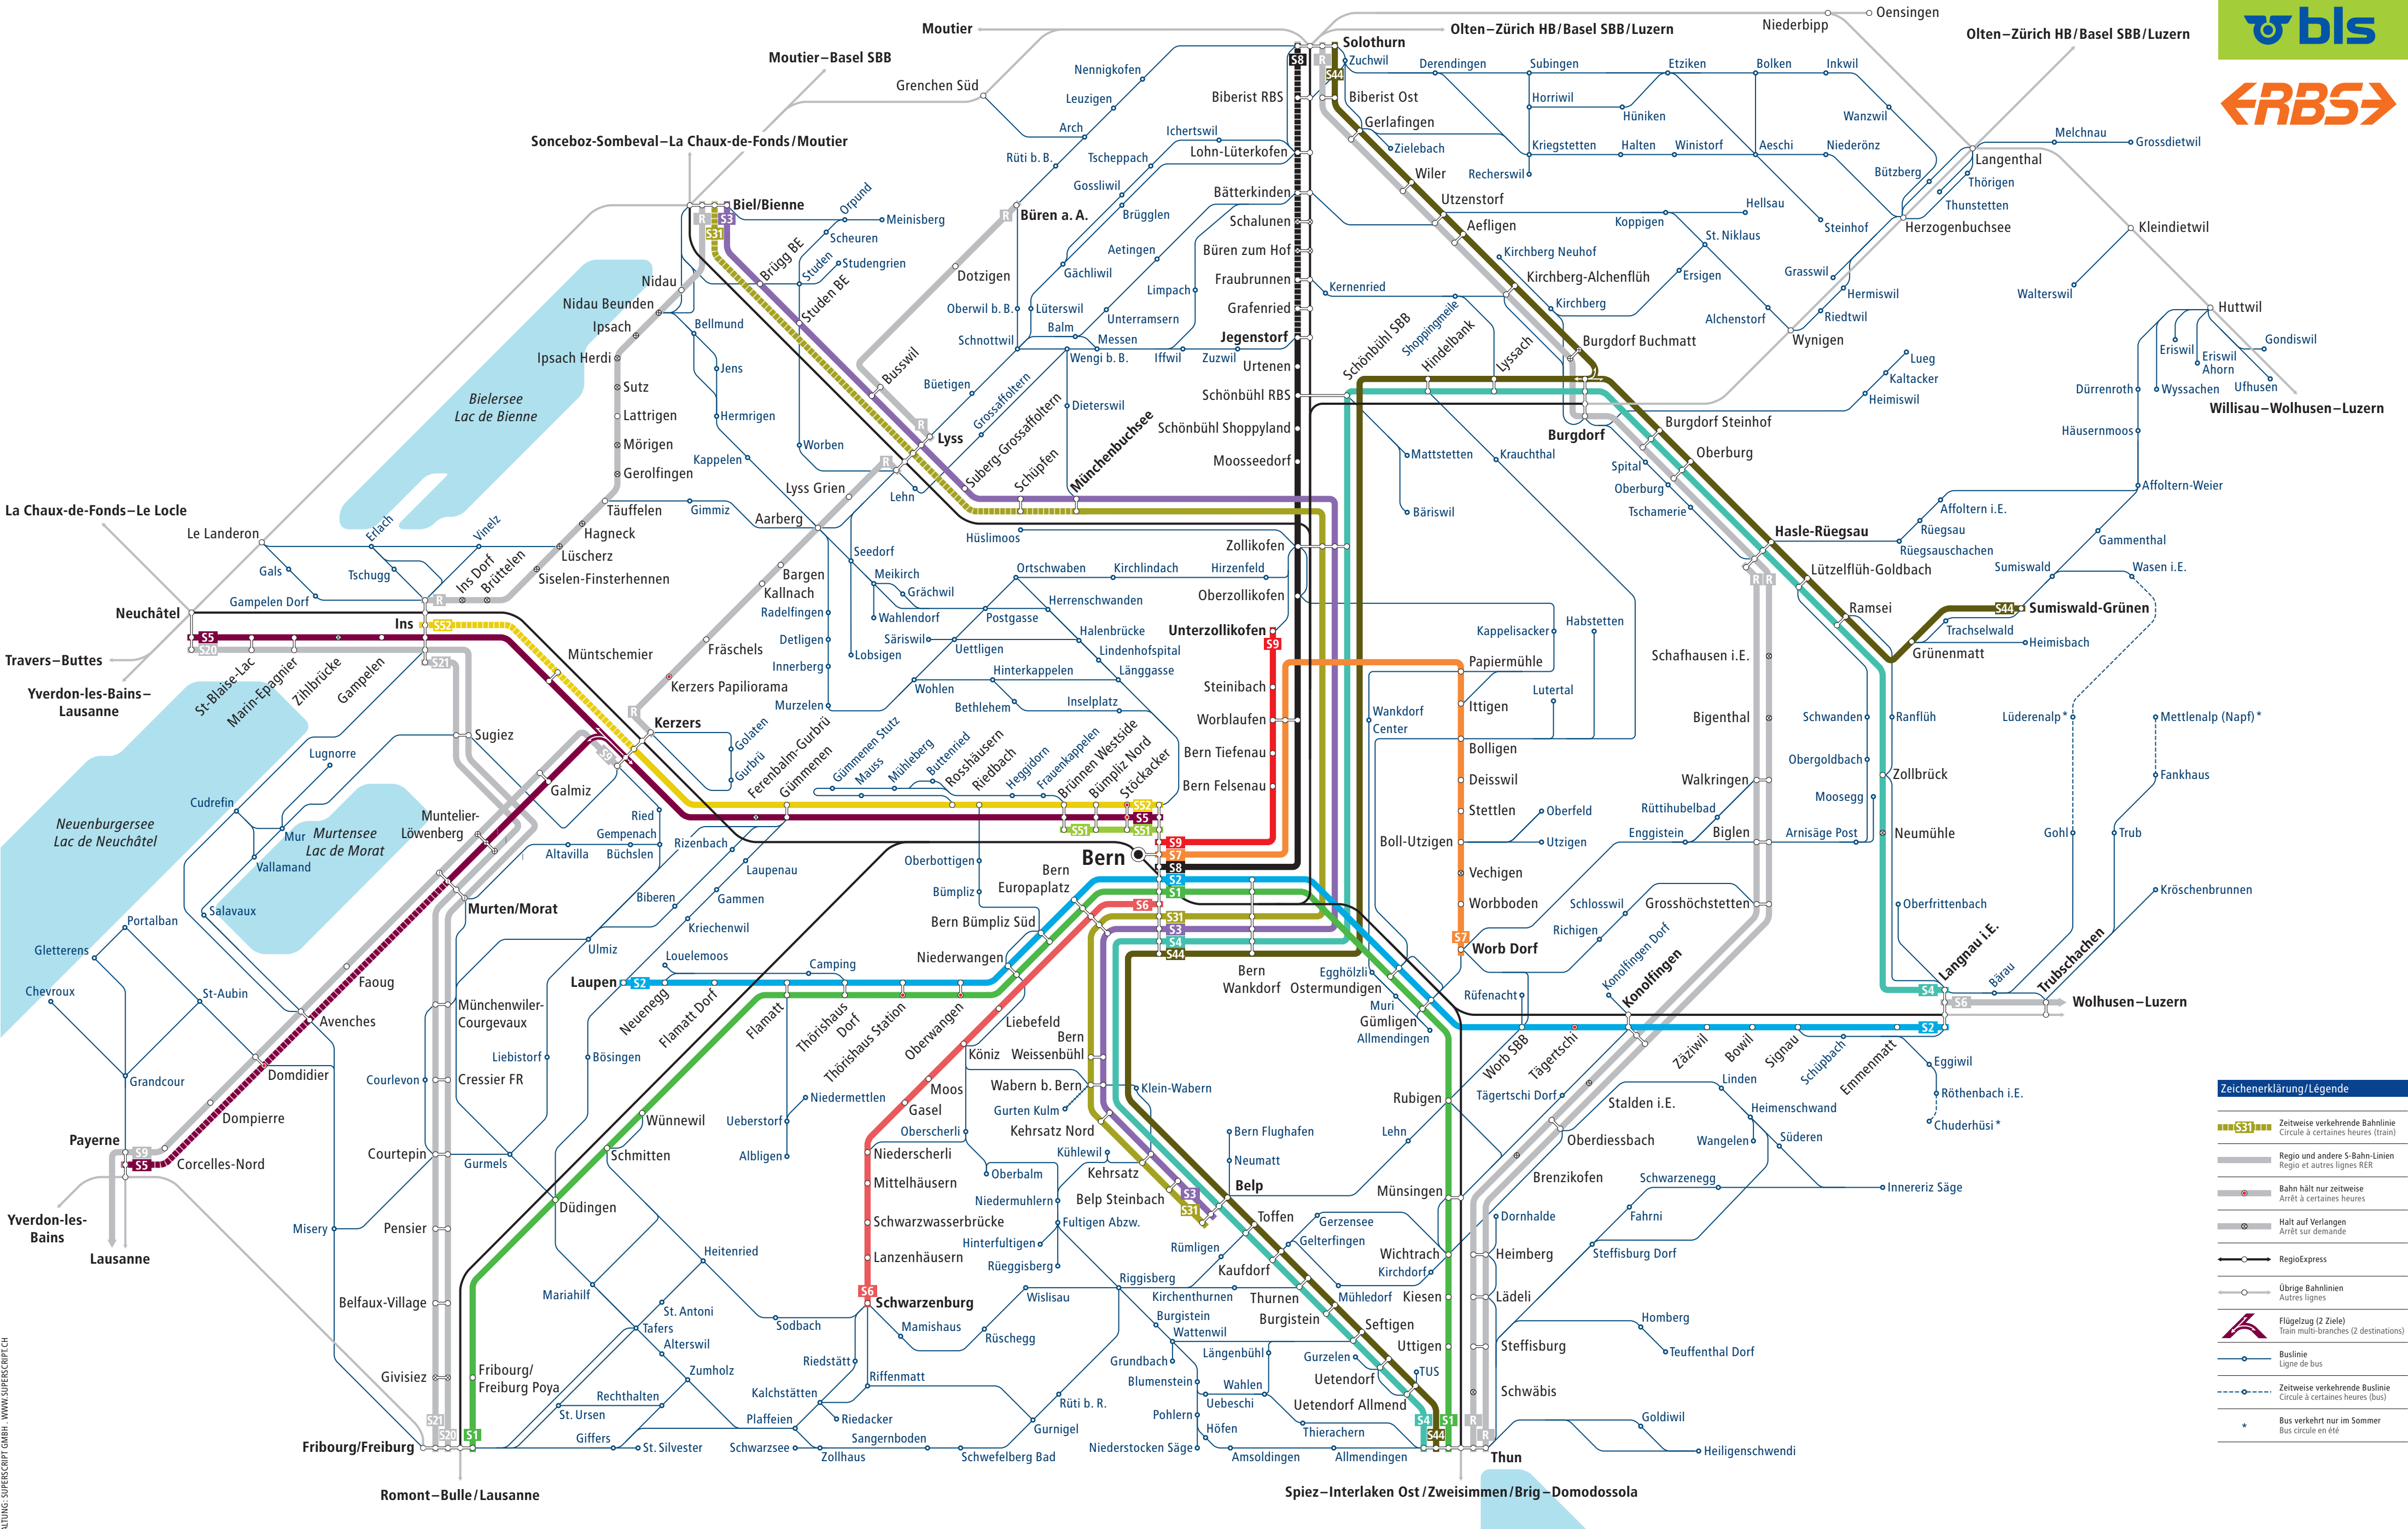

Linienetz S-Bahn Bern Plan du réseau RER Berne

Zeichenerklärung/Légende

- Zeitweise verkehrende Bahnlinie (Circle à certaines heures (train))
- Regio und andere S-Bahn-Linien (Regio et autres lignes RER)
- Bahn hält nur zeitweise (Arrêt à certaines heures)
- Halt auf Verlangen (Arrêt sur demande)
- RegioExpress
- Übrige Bahnlinien (Autres lignes)
- Flügelzug (2 Ziele) (Train multi-branches (2 destinations))
- Buslinie (Ligne de bus)
- Zeitweise verkehrende Buslinie (Circle à certaines heures (bus))
- Bus verkehrt nur im Sommer (Bus circule en été)