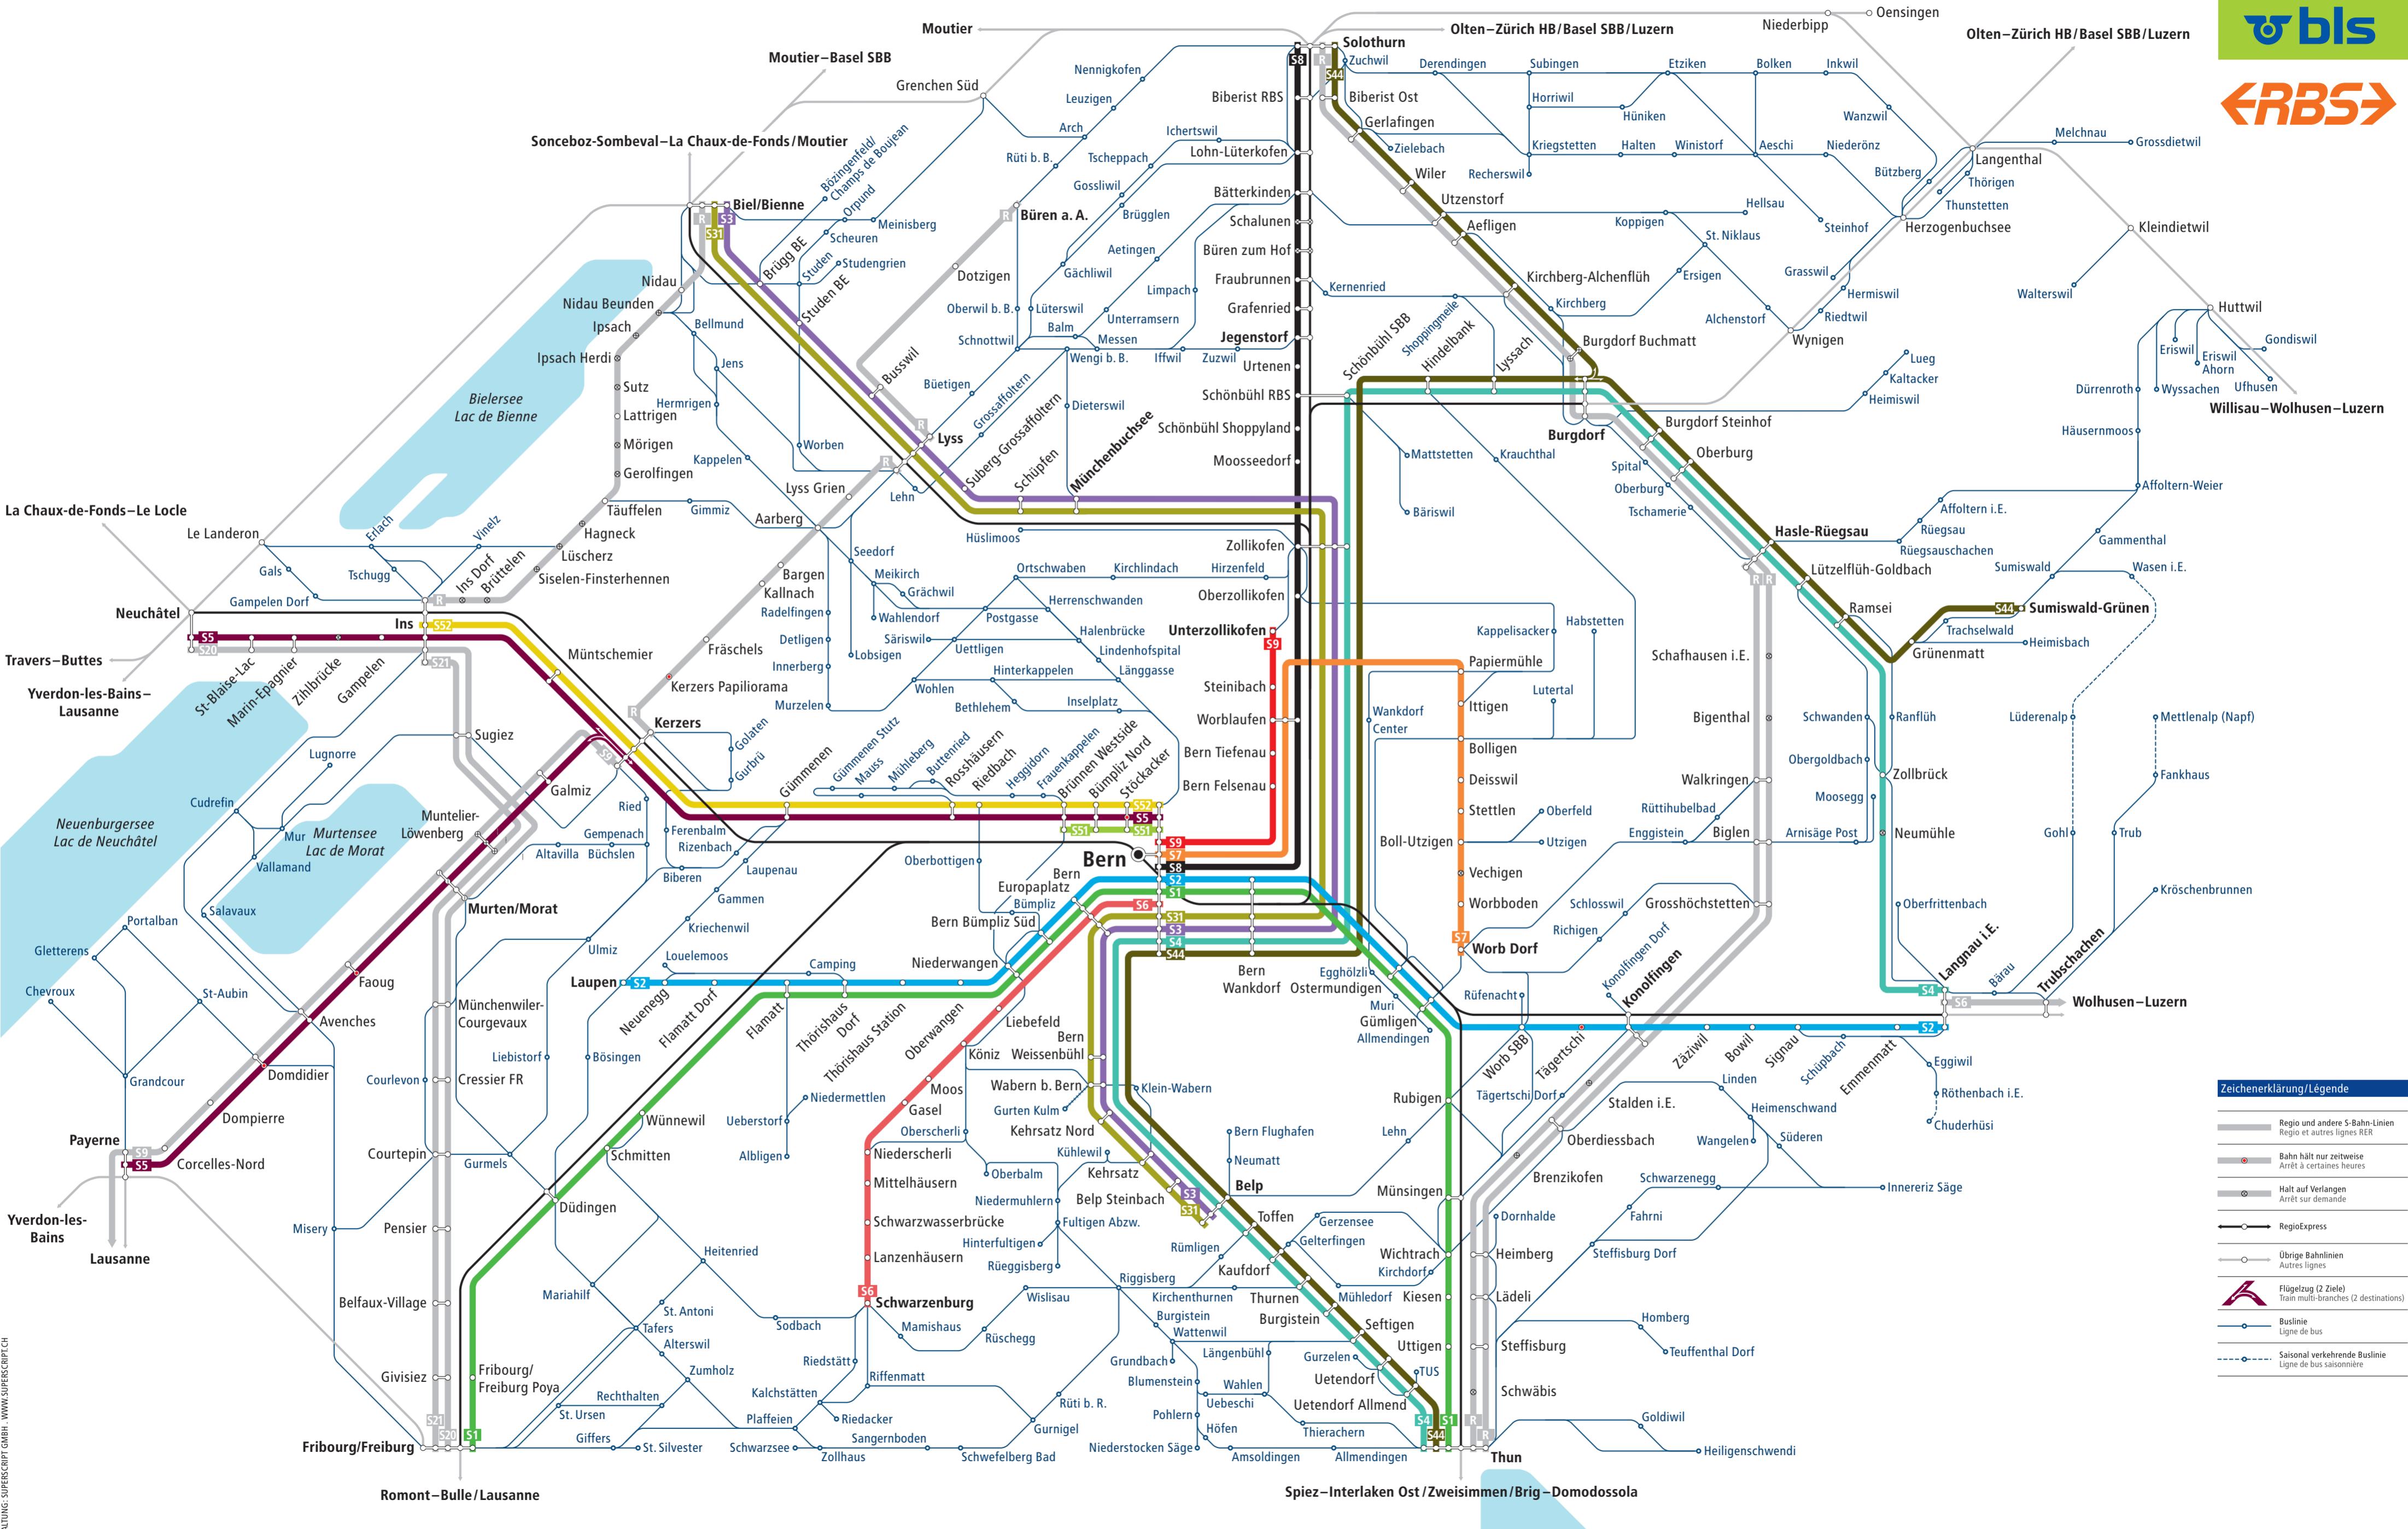

# Linienetz S-Bahn Bern Plan du réseau RER Berne

**Zeichenerklärung/Légende**

- Regio und andere S-Bahn-Linien  
Regio et autres lignes RER
- Bahn hält nur zeitweise  
Arrêt à certaines heures
- Halt auf Verlangen  
Arrêt sur demande
- RegioExpress
- Übrige Bahnlinien  
Autres lignes
- Flügelzug (2 Ziele)  
Train multi-branches (2 destinations)
- Buslinie  
Ligne de bus
- Saisonal verkehrende Buslinie  
Ligne de bus saisonnière