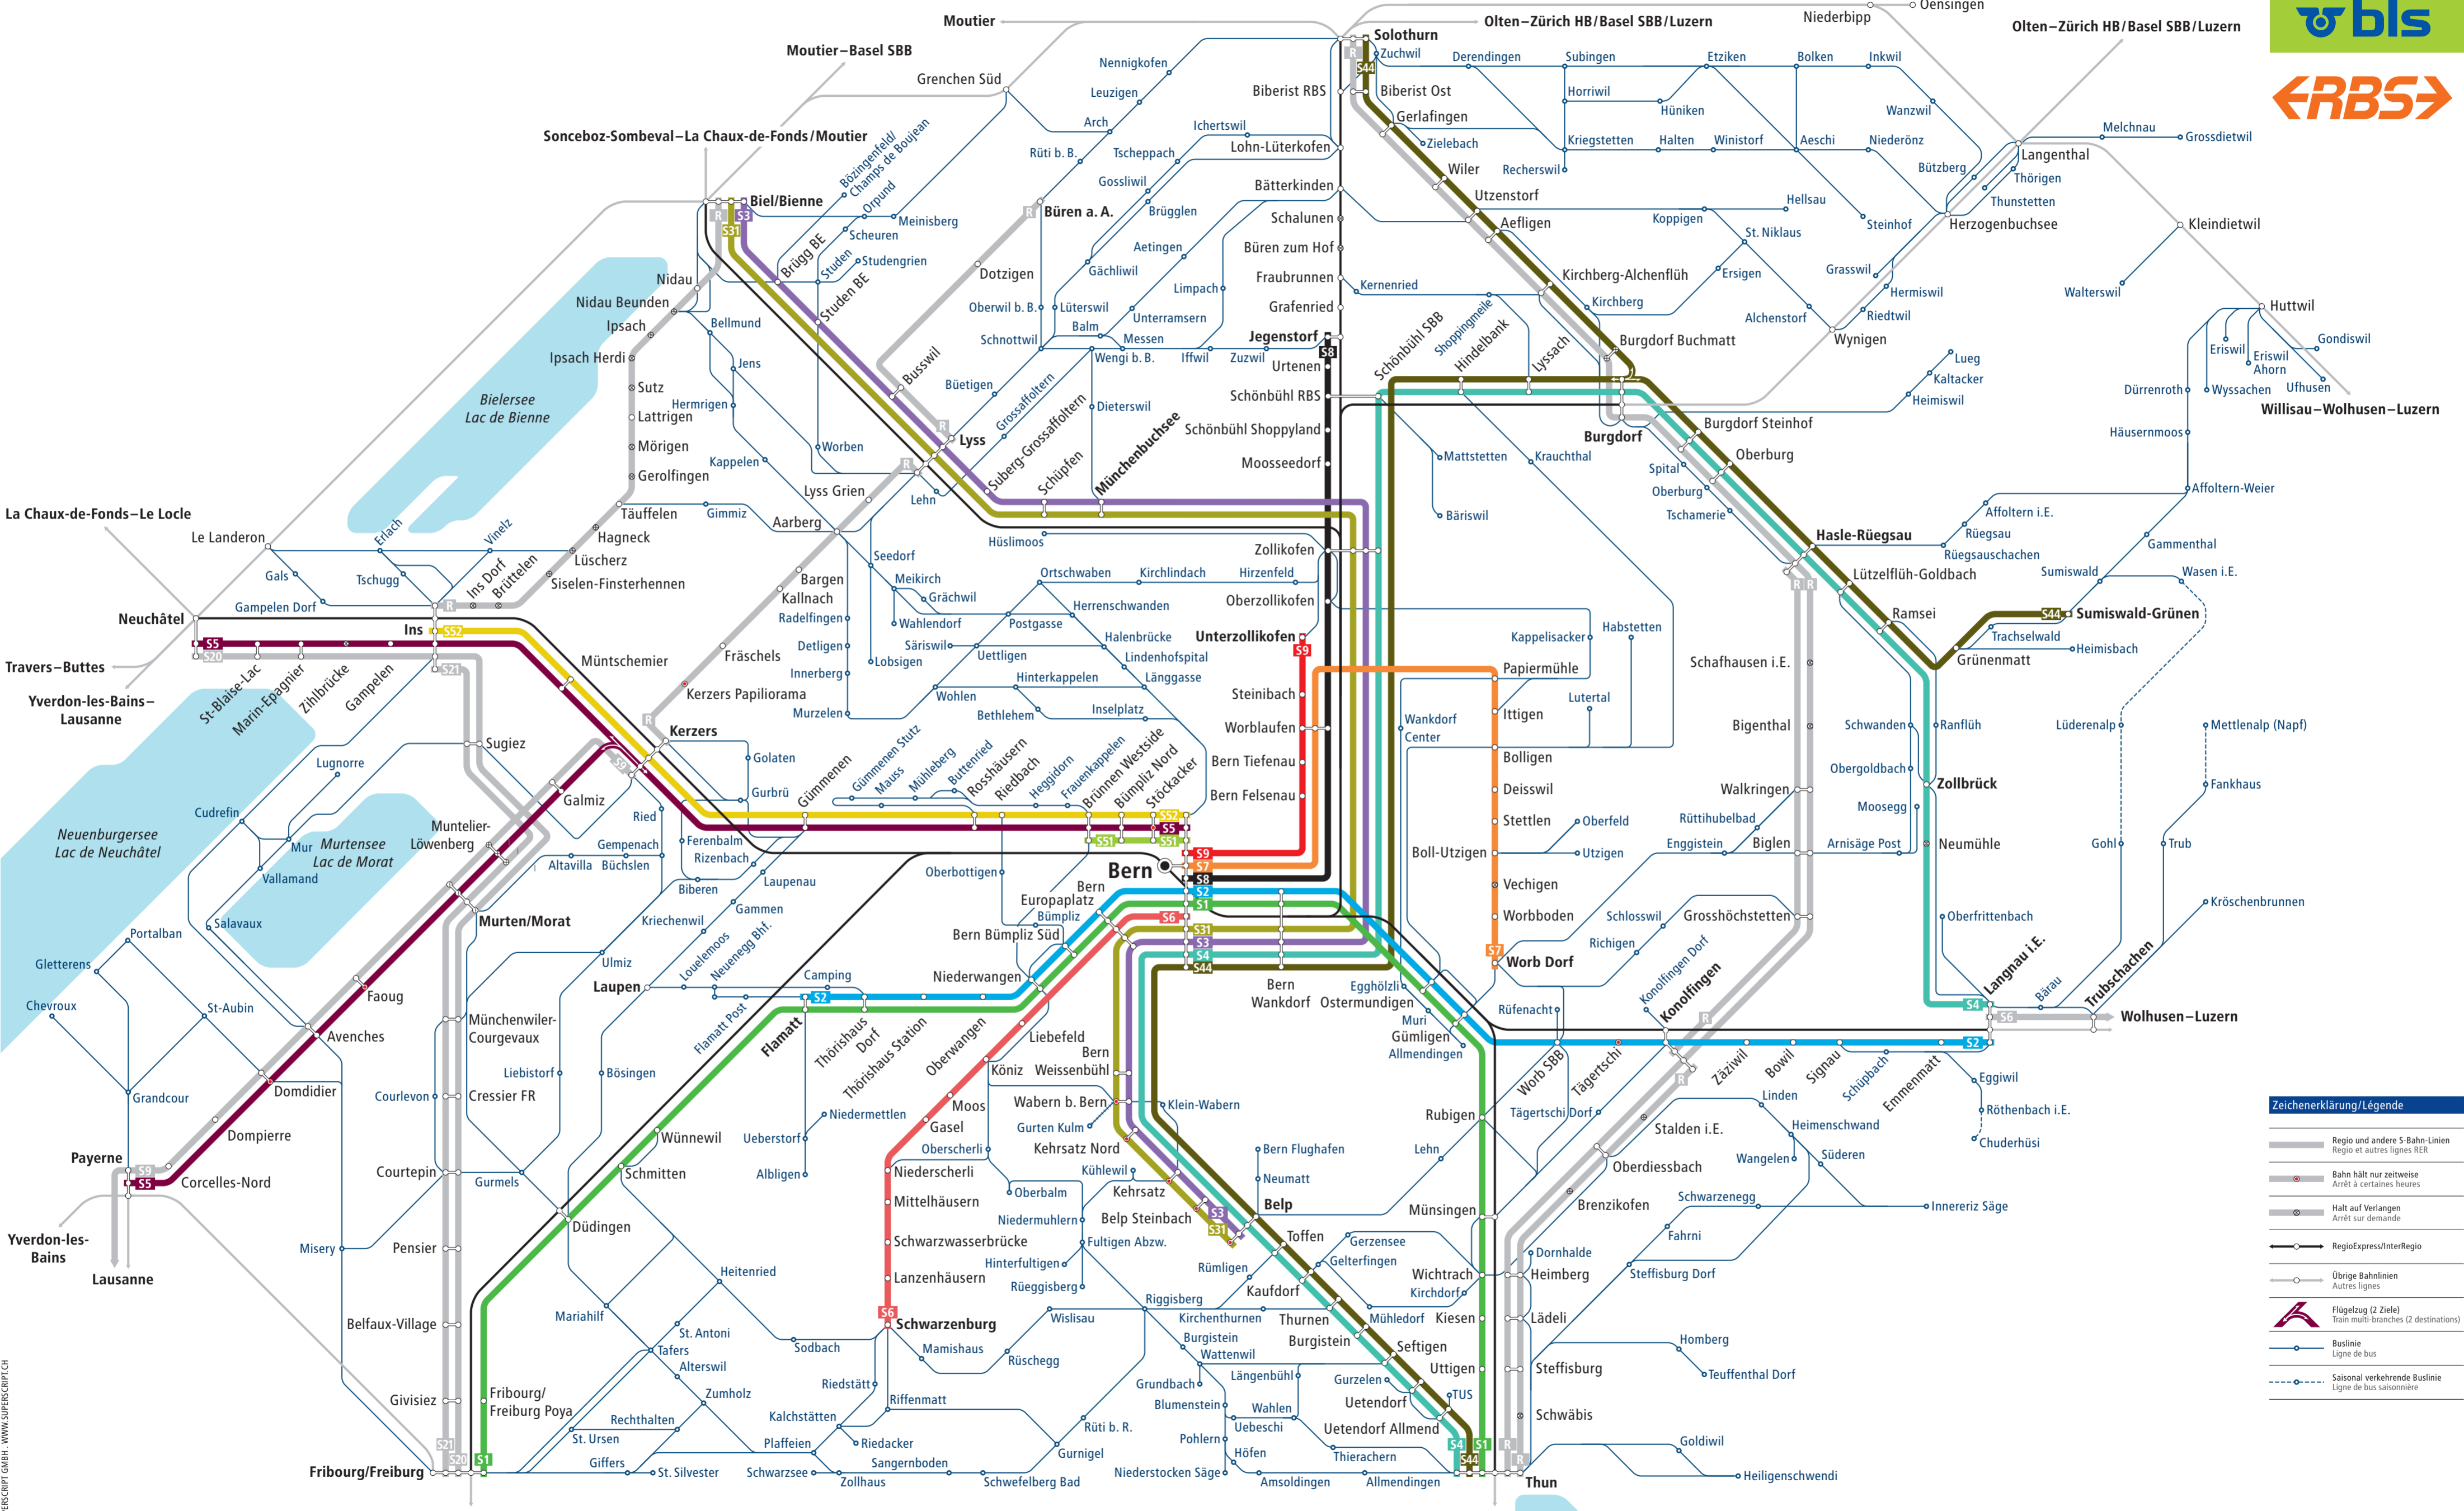

Linienetz S-Bahn Bern Plan du réseau RER Berne

Zeichenerklärung/Légende

- Regio und andere S-Bahn-Linien
  Regio et autres lignes RER
- Bahn hält nur zeitweise
  Arrêt à certaines heures
- Halt auf Verlangen
  Arrêt sur demande
- RegioExpress/InterRegio
- Übrige Bahnlinien
  Autres lignes
- Flügelzug (2 Ziele)
  Train multi-branches (2 destinations)
- Buslinie
  Ligne de bus
- Saisonal verkehrende Buslinie
  Ligne de bus saisonnière