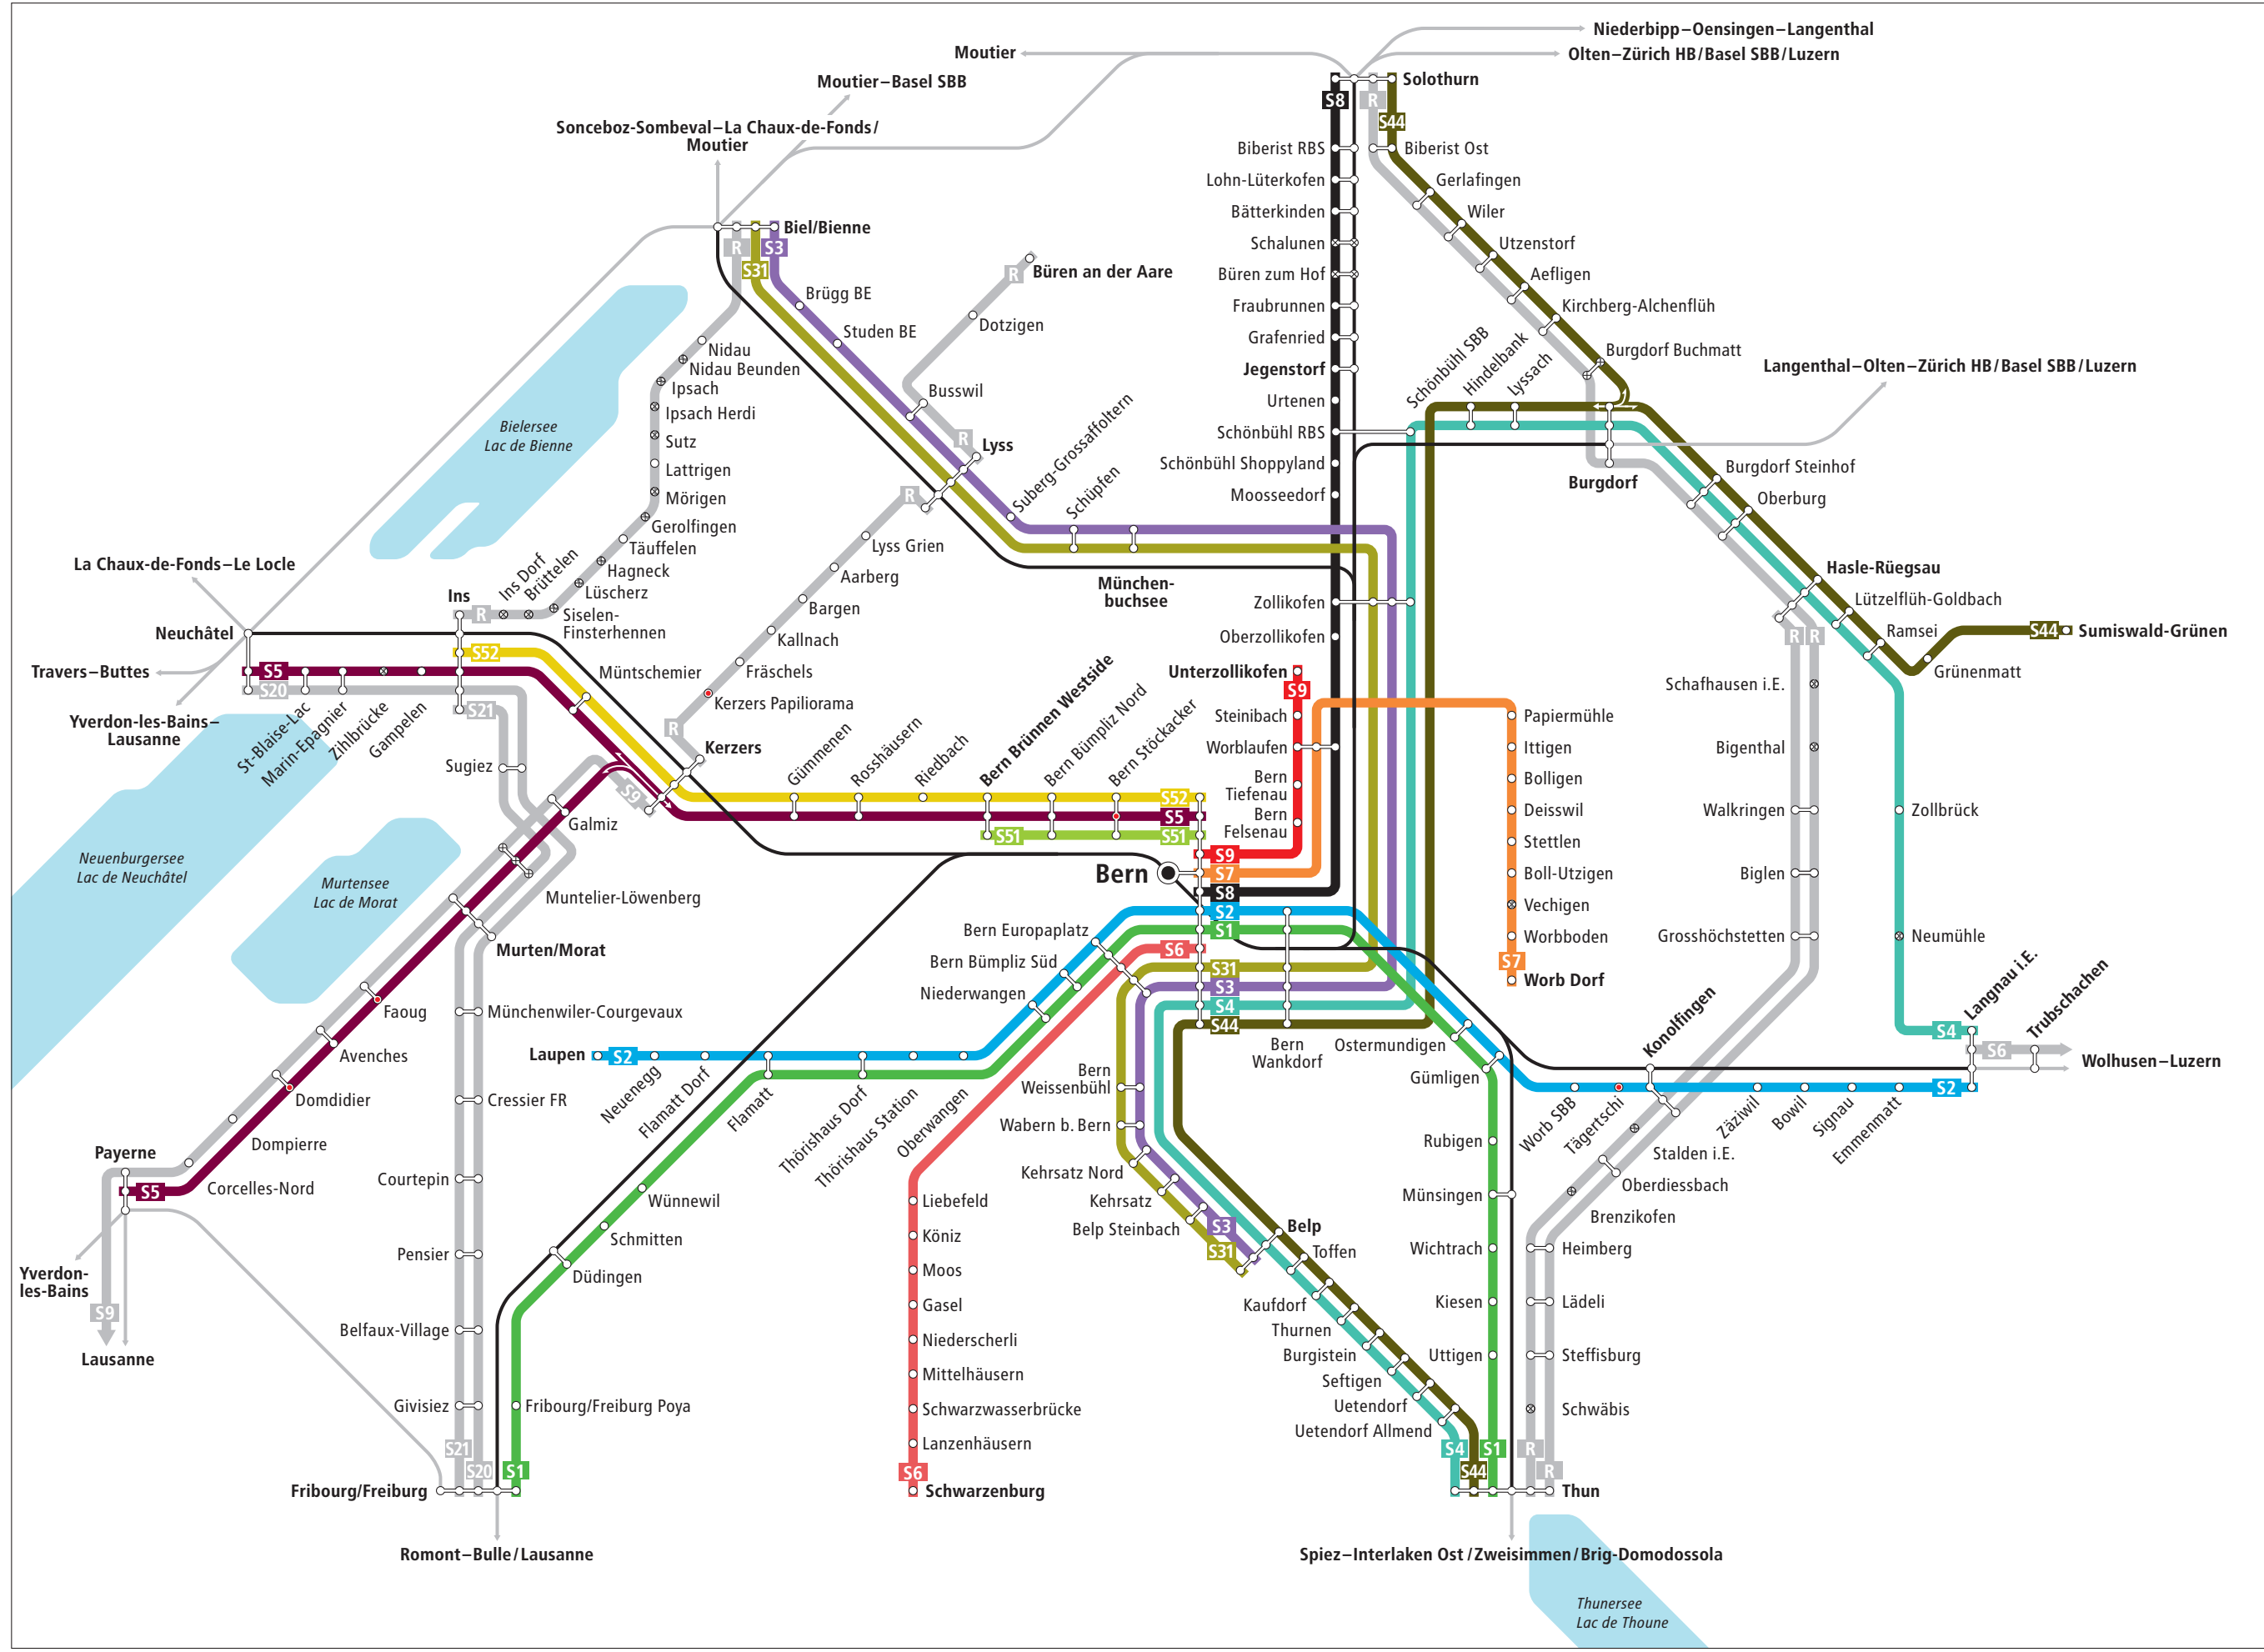

# Linienetz S-Bahn Bern Plan du réseau RER Berne

## Zeichenerklärung/Légende

- Bahn hält nur zeitweise  
Arrêt à certaines heures
- Halt auf Verlangen  
Arrêt sur demande
- RegioExpress
- Übrige Bahnlängen  
Autres lignes
- Flugelzug (2 Ziele)  
Train multi-branches (2 destinations)