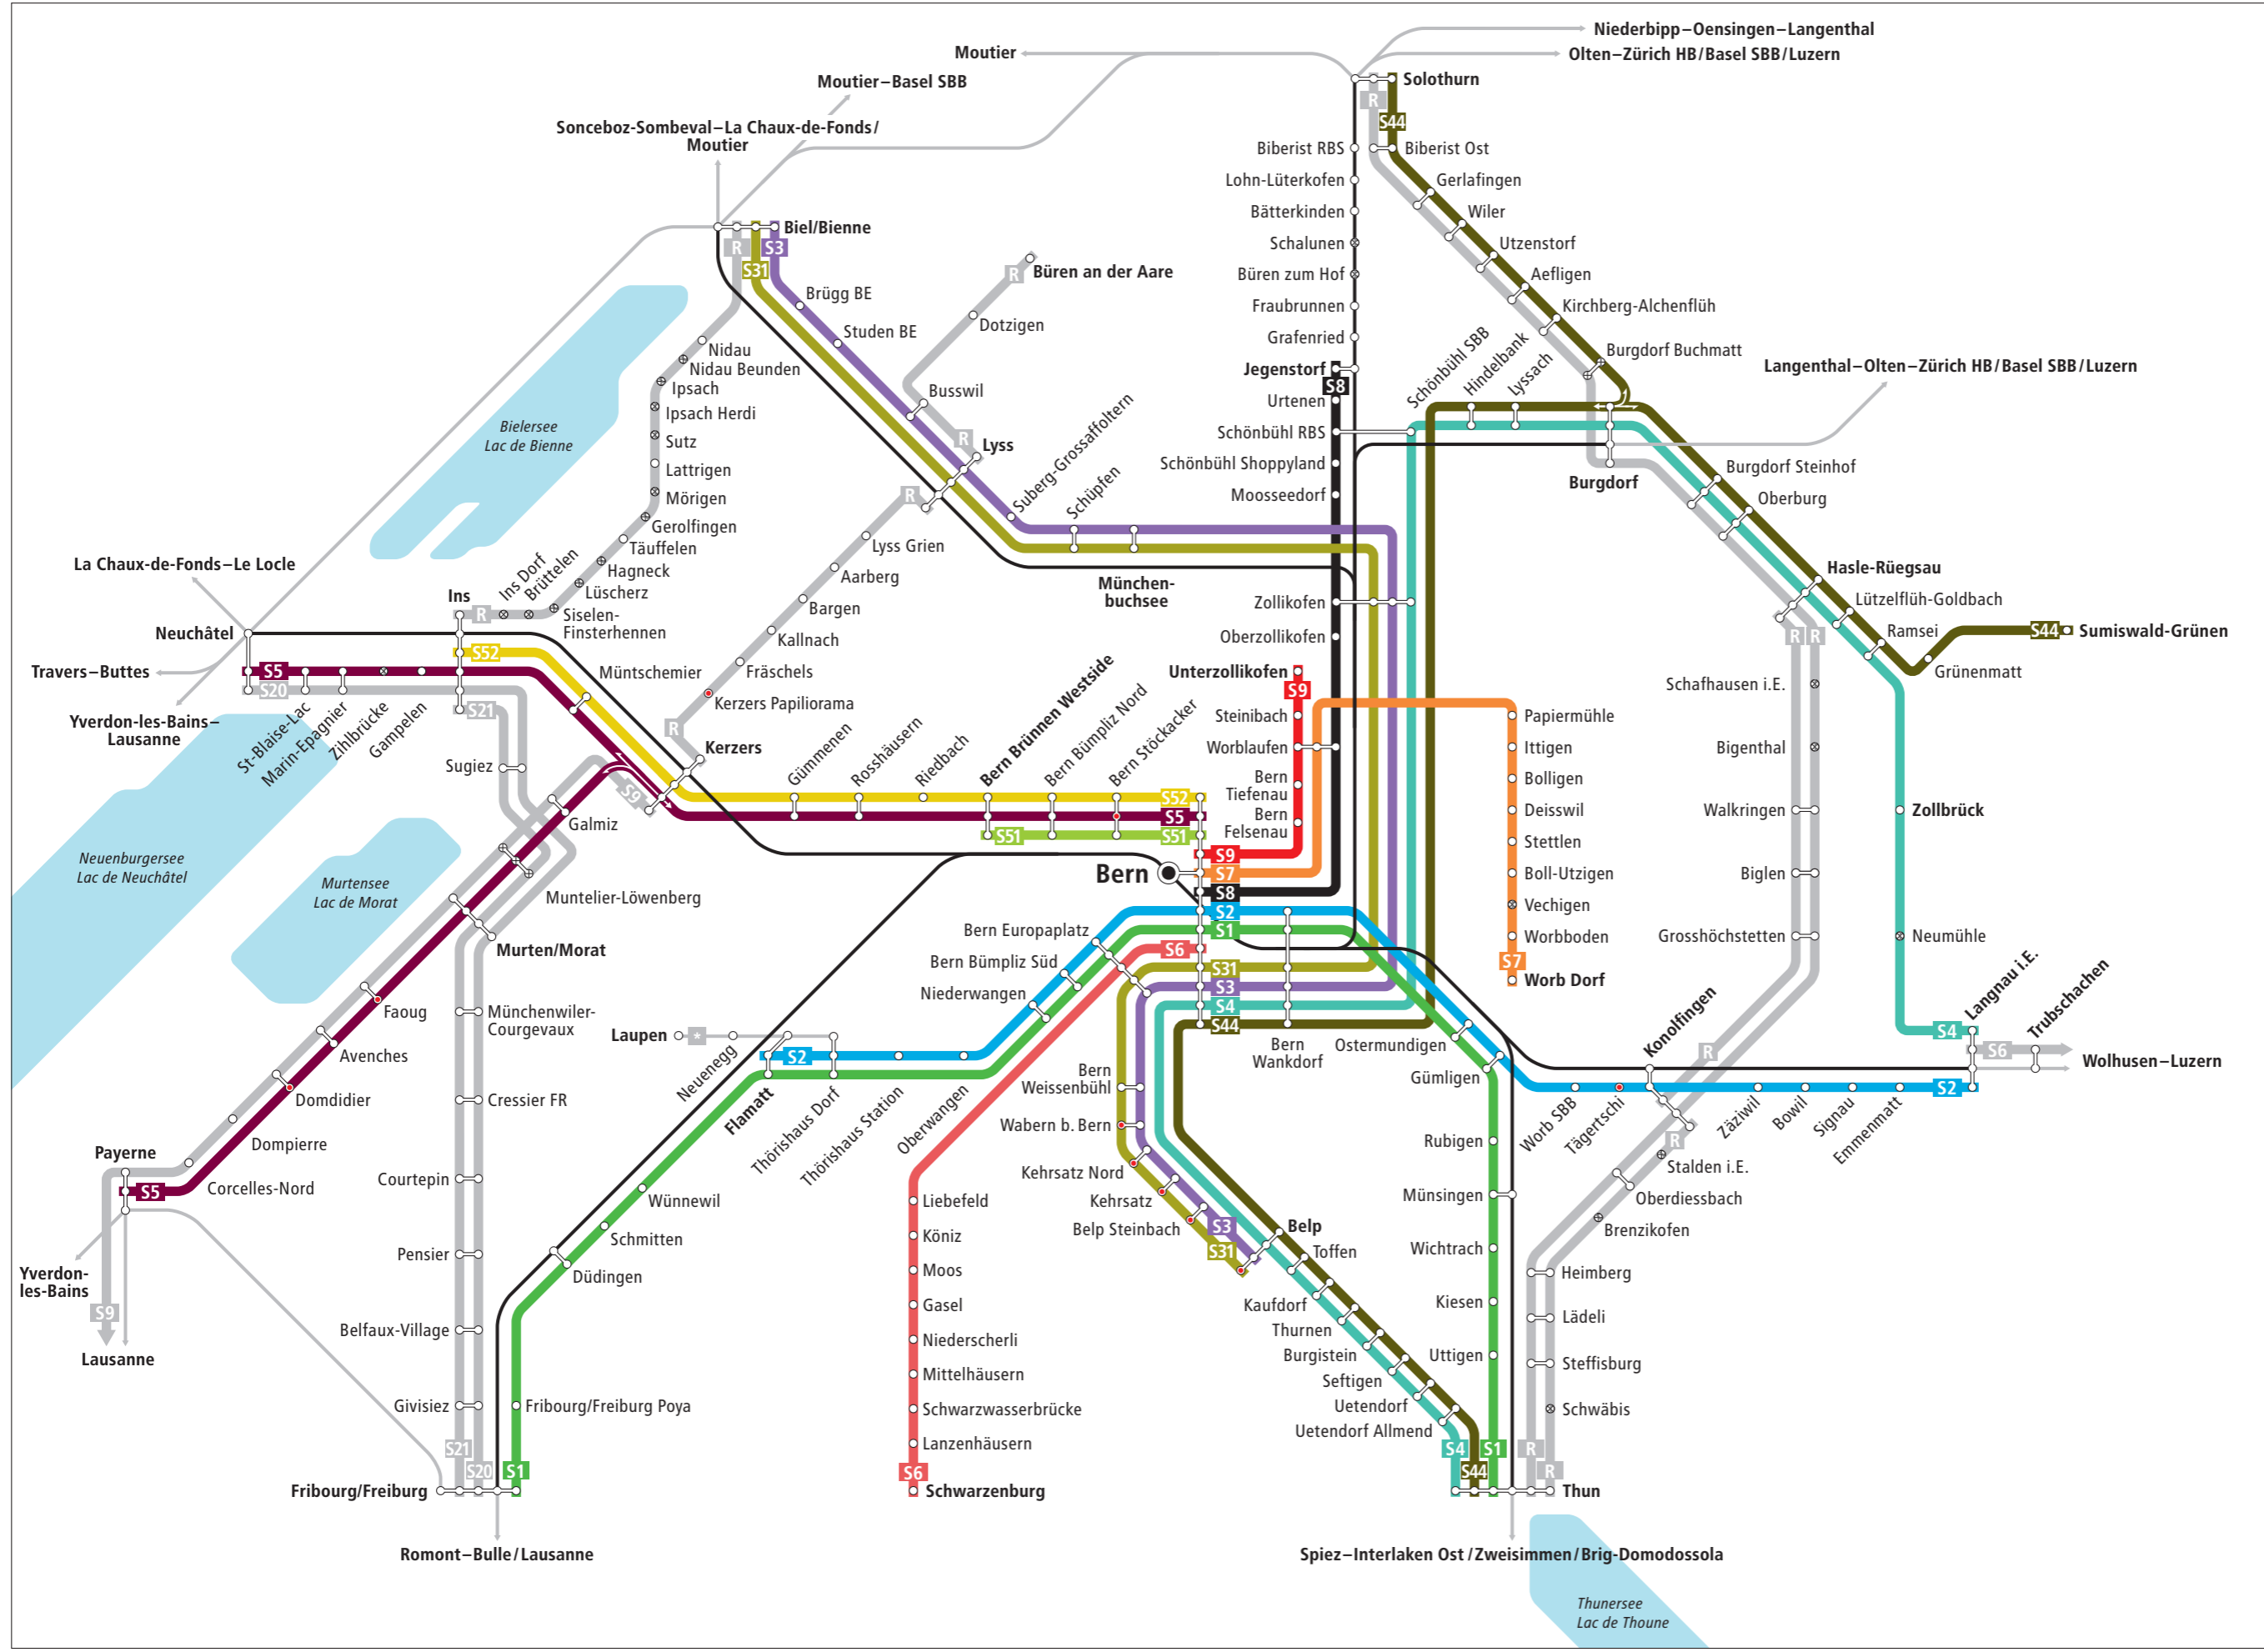

Linienetz S-Bahn Bern Plan du réseau RER Berne

Zeichenerklärung/Légende

- Bahn hält nur zeitweise
Arrêt à certaines heures
- Halt auf Verlangen
Arrêt sur demande
- RegioExpress/InterRegio
- Übrige Bahnlinien
Autres lignes
- Bauarbeiten Flamatt–Laupen.
Bahnersatzbus Linie 130.
Travaux de construction
Flamatt–Laupen.
Bus de remplacement ligne 130.
- Flügelfzug (2 Ziele)
Train multi-branches (2 destinations)